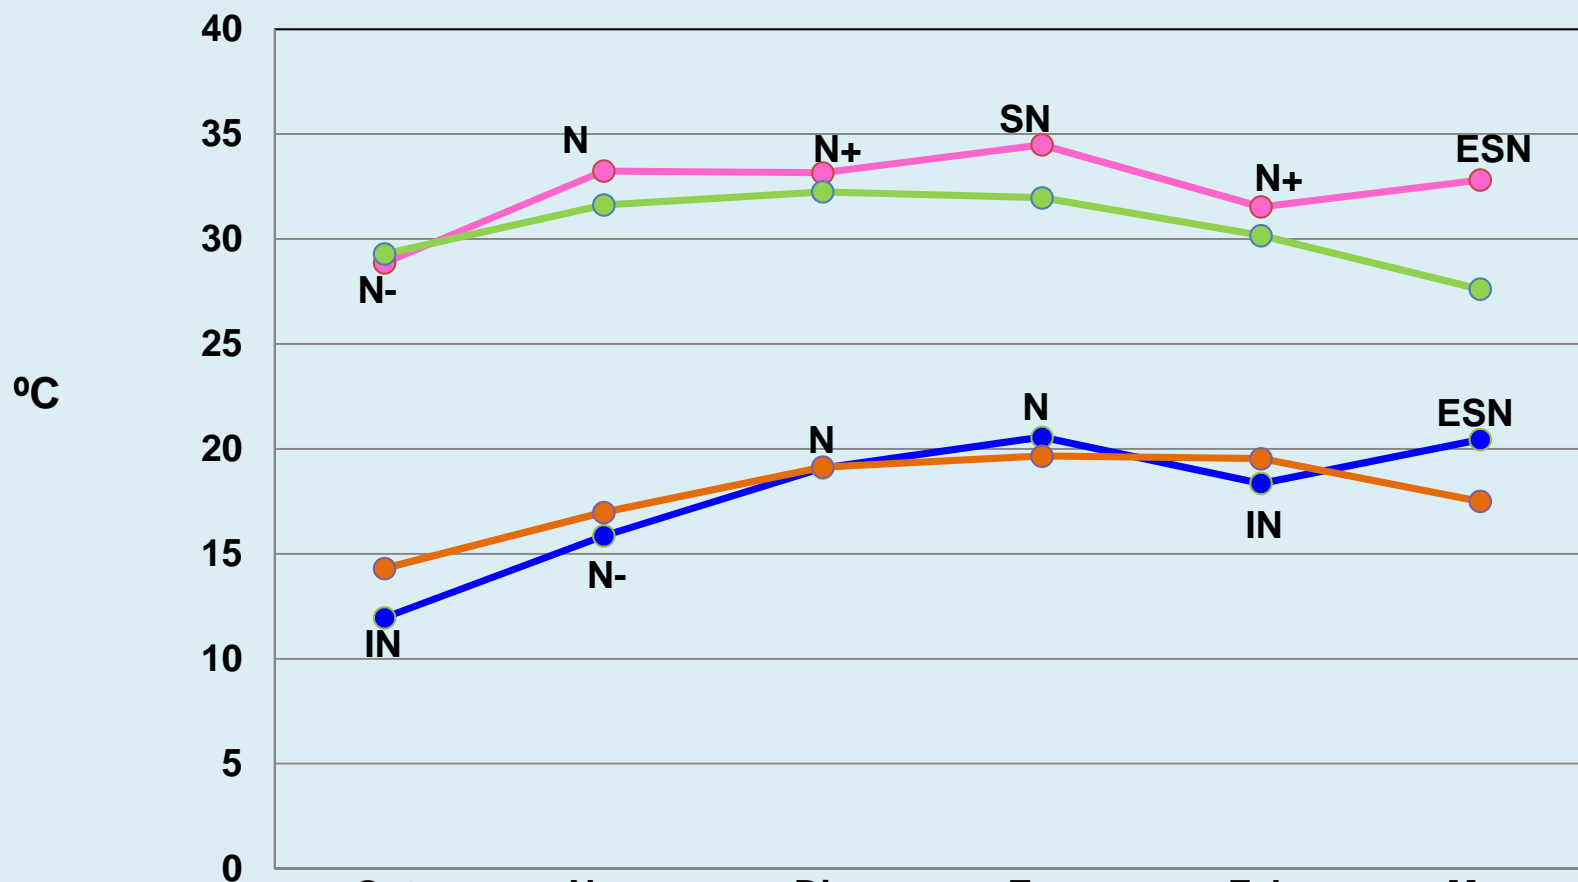

Temperaturas máximas y mínimas - Campaña 2022/23 vs Normal - CASAS VIEJAS

- Temp. Máxima Media 2022-23
- Temp. Máxima Media Normal
- Temp. Mínima Media 2022-23
- Temp. Mínima Media Normal

	Oct	Nov	Dic	Ene	Feb	Mar
Temp. Máxima Media 2022-23	28.9	33.2	33.2	34.5	31.5	32.8
Temp. Máxima Media Normal	29.3	31.6	32.2	32.0	30.2	27.6
Temp. Mínima Media 2022-23	12.0	15.9	19.1	20.6	18.4	20.4
Temp. Mínima Media Normal	14.3	17.0	19.1	19.7	19.5	17.5