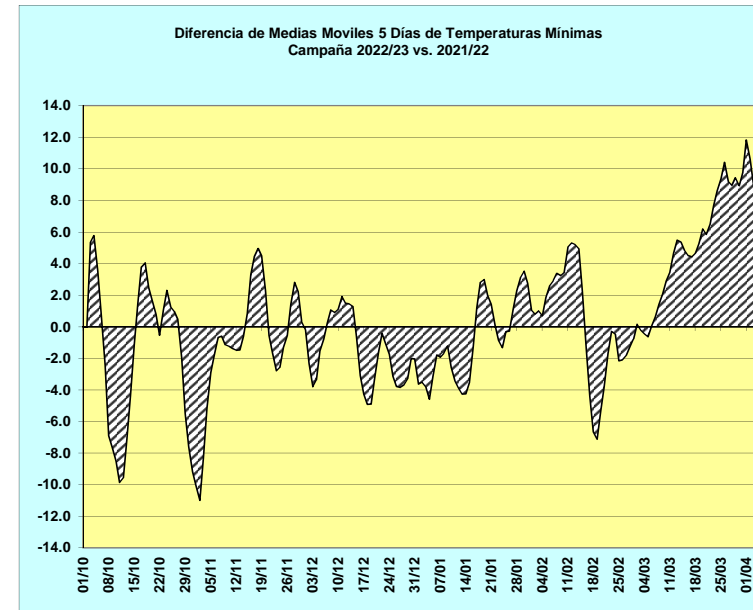

COMPARACION DE TEMPERATURAS MENSUALES CAMPAÑA 2022-23 / 2021-22
CASAS VIEJAS

	T° Máx. Med.			T° Min. Med.		
	2022/23	Desvío-21/22	Desv. Promedio	2022/23	Desvío-20/21	Desv. Promedio
OCT	28,9	-1,6	-0,4	12,0	-1,3	-2,3
NOV	33,2	3,3	1,6	15,9	-0,9	-1,1
DIC	33,2	0,8	0,9	19,1	-1,8	-0,0
ENE	34,5	-0,5	2,5	20,6	-0,8	0,9
FEB	31,5	0,9	1,4	18,4	0,1	-1,2
MAR	32,8	5,4	5,2	20,4	5,0	3,0

	T° Máx. Abs.		T° Min. Abs.	
	2022/23	Desvío-20/21	2022/23	Desvío-20/21
OCT	41,1	2,0	4,0	0,6
NOV	39,1	0,7	1,3	-8,7
DIC	42,9	1,8	12,6	-5,9
ENE	42,1	-0,9	14,0	-2,6
FEB	36,7	-1,5	9,8	-3,1
MAR	37,0	0,9	17,8	14,0

NUMERO DE DIAS CON TEMPERATURAS MAXIMAS >30°C Y MINIMAS >20 °C
CAMPAÑA 2022/23 VS. 2021/22

	Días T.Máx>30°		Días T.Min>20°	
	2022/23	2021/22	2022/23	2021/22
OCT	14	19	0	2
NOV	23	17	4	2
DIC	25	20	15	23
ENE	29	25	21	22
FEB	19	16	10	5
MAR	24	11	18	3
Total	134	108	68	57

	Días T.Máx>35°		Días T.Min>22°	
	2022/23	2021/22	2022/23	2021/22
OCT	4	7	0	0
NOV	11	4	0	0
DIC	13	10	5	6
ENE	14	15	9	15
FEB	7	6	2	1
MAR	9	1	7	1
Total	58	43	23	23