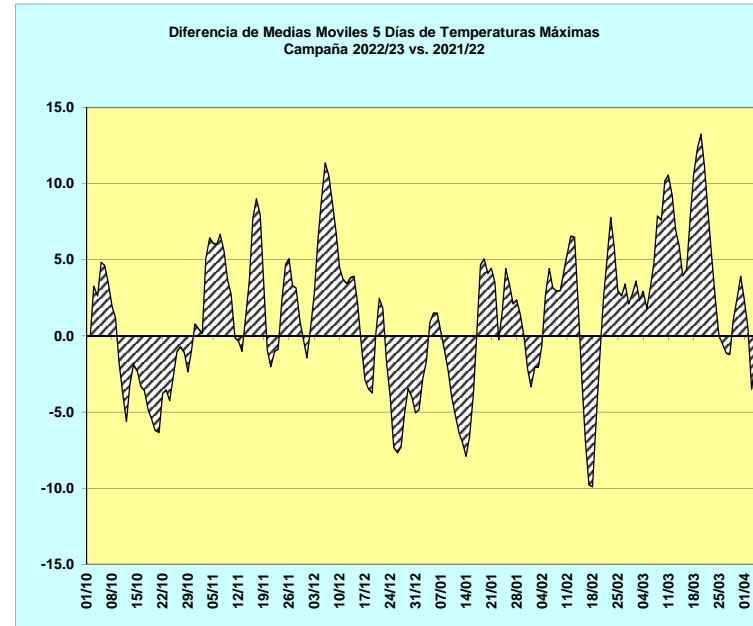

COMPARACION DE TEMPERATURAS MENSUALES CAMPAÑA 2022-23 / 2021-22
CASAS VIEJAS

	T° Máx. Med.			T° Min. Med.		
	2022/23	Desvío-21/22	Desv. Promedio	2022/23	Desvío-20/21	Desv. Promedio
OCT	28,9	-1,6	-0,4	12,0	-1,3	-2,3
NOV	33,2	3,3	1,6	15,9	-0,9	-1,1
DIC	33,2	0,8	0,9	19,1	-1,8	-0,0
ENE	34,5	-0,5	2,5	20,6	-0,8	0,9
FEB	31,5	0,9	1,4	18,4	0,1	-1,2
MAR	32,8	5,4	5,2	20,4	5,0	3,0

	T° Máx. Abs.		T° Min. Abs.	
	2022/23	Desvío-20/21	2022/23	Desvío-20/21
OCT	41,1	2,0	4,0	0,6
NOV	39,1	0,7	1,3	-8,7
DIC	42,9	1,8	12,6	-5,9
ENE	42,1	-0,9	14,0	-2,6
FEB	36,7	-1,5	9,8	-3,1
MAR	37,0	0,9	17,8	14,0

NUMERO DE DIAS CON TEMPERATURAS MAXIMAS >30°C Y MINIMAS >20 °C
CAMPAÑA 2022/23 VS. 2021/22

	Días T.Máx>30°		Días T.Min>20°	
	2022/23	2021/22	2022/23	2021/22
OCT	14	19	0	2
NOV	23	17	4	2
DIC	25	20	15	23
ENE	29	25	21	22
FEB	19	16	10	5
MAR	24	11	18	3
Total	134	108	68	57

	Días T.Máx>35°		Días T.Min>22°	
	2022/23	2021/22	2022/23	2021/22
OCT	4	7	0	0
NOV	11	4	0	0
DIC	13	10	5	6
ENE	14	15	9	15
FEB	7	6	2	1
MAR	9	1	7	1
Total	58	43	23	23