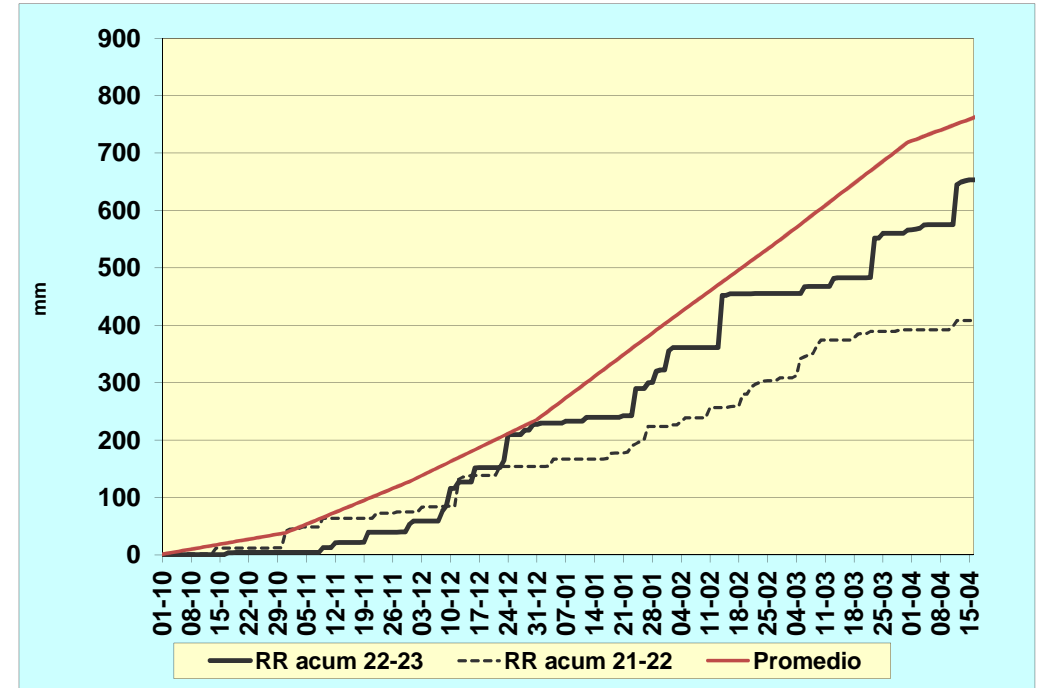

Precipitaciones registradas en Casas Viejas (La Cocha)
Período: 01 de Octubre 2022 - 16 de Abril 2023

Día	oct-22	nov-22	dic-22	ene-23	feb-23	mar-23	abr-23
1			5,1	2,0	33,5		0,5
2				0,3	5,6		1,0
3					0,3		1,8
4							5,6
5	0,5						0,5
6						11,4	
7				3,0		0,8	
8			17,8				
9		8,4	8,9				
10			30,5				
11							
12		8,6	10,9	6,9			70,1
13		0,5				14,0	4,1
14					90,9	1,0	2,5
15							1,5
16			24,6		2,5		
17	3,3		0,8		0,3		
18							
19	0,3	0,8					
20		17,0					
21				3,0			
22					0,3	0,5	
23			11,9			68,8	
24			45,5	47,0			
25						8,1	
26					0,3		
27				10,4			
28		0,5	7,9	0,3			
29				19,8		0,3	
30		13,7	9,9	1,8			
31						5,3	
1ª Década	0,5	8,4	62,3	5,3	39,4	12,2	9,4
2ª Década	3,6	26,9	36,3	6,9	93,7	15,0	78,2
3ª Década	0,0	14,2	75,2	82,3	0,6	83,0	0,0
2022/23	4,1	49,5	173,8	94,5	133,7	110,2	87,6
2021/22	41,2	33,4	79,5	69,8	84,8	83,4	16,5
Media 1979/2014	38,5	89,2	108,2	166,8	146,2	170,0	80,9
Máx.24 hs	3,3	17,0	45,5	47,0	90,9	68,8	70,1
Nº Días RR.	3,0	7,0	11,0	10,0	8,0	9,0	9,0

Precipitaciones CASAS VIEJAS (La Cocha)

Precipitaciones registradas en Los Altos (Catamarca)
 Período: 01 de Octubre 2022 - 12 de Abril 2023

Día	oct-22	nov-22	dic-22	ene-23	feb-23	mar-23	abr-23	
1			32,0					
2					47,0			
3							1,0	
4							3,0	
5								
6								
7						21,0		
8				20,0				
9								
10								
11								
12							50,0	
13				9,0				
14		15,0				96,0		
15								
16								
17			25,0					
18								
19	5,0							
20	4,0							
21		20,0						
22								
23								
24						88,0		
25				10,0				
26								
27								
28				41,0				
29								
30				42,0				
31								
1ª Década	0,0	0,0	32,0	20,0	47,0	21,0	4,0	
2ª Década	9,0	15,0	25,0	9,0	0,0	96,0	50,0	
3ª Década	0,0	20,0	0,0	93,0	0,0	88,0	0,0	
2022/23	9,0	35,0	57,0	122,0	47,0	205,0	54,0	529,0
2021/22	2,0	44,0	33,0	118,0	84,0	132,0	57,0	470,0